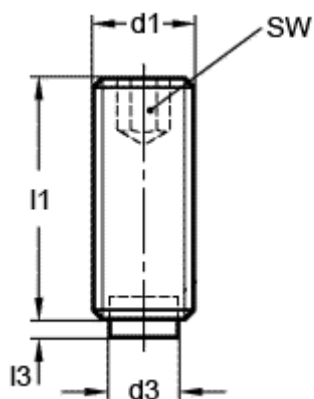

Varenummer: 20931625
Beskrivelse: E+G Gevinstift
GN 913.3-M6-32-KU

Mål

d1 = M6
d3 = 4
l1 = 32.0
l3 = 1.3
SW = 3.0